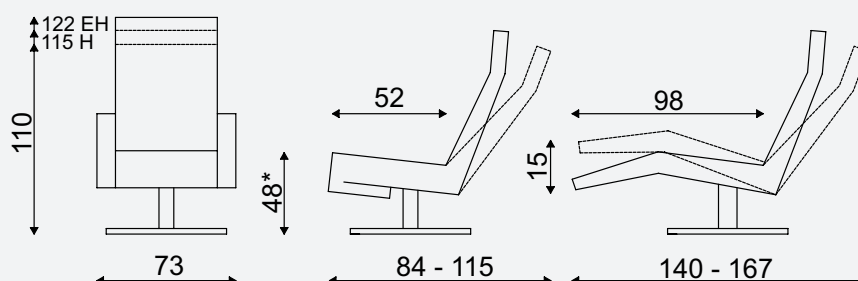

Afgebeeld: TW282N combi-stoffering

Afgebeeld: TW282N met voet 84

	Maatvoering						Voetklepverlenging		
	Zithoogte -2cm Zitdiepte -4 cm	Zithoogte -2 cm Zitdiepte -2 cm	Zithoogte 48 Zitdiepte 52	Zithoogte +2cm Zitdiepte +2cm	Zithoogte +4cm Zitdiepte +4cm	Zithoogte +6cm Zitdiepte +6cm	Zithoogte +2cm Zitdiepte +2cm	Zithoogte +4cm Zitdiepte +4cm	Zithoogte +6cm Zitdiepte +6cm
GV*	XS	S	M	L	XL	XXL	Uitvoering gasveer is zonder voetklep		
3M	XS	S	M	L	XL	XXL	(L) 6cm	(XL) 8cm	(XXL) 10cm
3M / staop	XS	S	M	L	XL	XXL	(L) 6cm	(XL) <u>6cm</u>	(XXL) <u>6cm</u>
rughoogte	- Laag - Hoog (+5 cm t.o.v. laag) - Extra Hoog (+12 cm t.o.v. hoog) (optioneel)								
bediening	- Gasveerhendel (bij systeem met gasveer) - voorstaand links (standaard) / voorstaand rechts (optioneel) - Tiptoetsen (bij systeem met motoren) - voorstaand links (standaard) / voorstaand rechts** (optioneel) - Draadloze bluetooth handbediening (optioneel bij systeem met motoren)								
topswing	- Manueel (standaard) - Elektrisch (optioneel bij systeem met motoren)								
lendesteun	- Manueel (optioneel) / (niet in combinatie met massagesysteem) - Elektrisch (optioneel bij systeem met motoren) / (niet in combinatie met massagesysteem)								
massage	optioneel (niet in combinatie met opblaasbare lendensteun)								
heating	optioneel								
Stof			Binnen		Buiten		Compleet		
	GV		1,80 mtr		1,90 mtr		3,70 mtr		
	3M / Staop		1,80 mtr		1,90 mtr		3,70 mtr		
Leer			Binnen		Buiten		Compleet		
	GV		2,30 m <sup>2</sup>		2,90 m <sup>2</sup>		5,20 m <sup>2</sup>		
	3M / Staop		2,60 m <sup>2</sup>		2,90 m <sup>2</sup>		5,50 m <sup>2</sup>		

De getoonde afmetingen zijn ca. maten voor de fauteuil in medium uitvoering. \*De getoonde zithoogte geldt voor de onbelaste fauteuil.