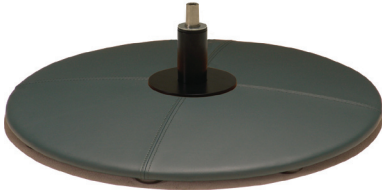

OVERZICHT VAN DIVERSE VOETEN VAN DRAAIFAUTEUILS

VOET 21* (Verchromd - staal Ø 62 cm)
Belastbaar tot 120 kg

VOET 23* (Zwart - staal Ø 62 cm)
Belastbaar tot 120 kg

VOET 27* (RVS - staal Ø 62 cm)
Belastbaar tot 120 kg

VOET 45* (Gestoffeerde schijfvoet Ø 62 cm)
Belastbaar tot 120 kg

VOET 25* (Gebeitst beuken schijfvoet Ø 62 cm)
Belastbaar tot 120 kg

VOET 31*
(Gepolijst aluminium stervoet)
Belastbaar tot 120 kg

VOET 32*
(Zwarte aluminium stervoet)
Belastbaar tot 120 kg

VOET 33*
(RVS-look stervoet)
Belastbaar tot 120 kg

VOET 41*
(Gepolijst RVS stervoet)
Belastbaar tot 120 kg

VOET 41+
(verzwaarde voet 41)
(Gepolijst RVS stervoet)
belastbaar tot 140 kg

VOET 42*
(Zwart gelakte stalen stervoet)
Belastbaar tot 120 kg

VOET 42+
(verzwaarde voet 42)
(Zwart gelakte stervoet)
belastbaar tot 140 kg

VOET 71*
(Gepolijst RVS stervoet)
Belastbaar tot 120 kg

VOET 72*
(Zwart gelakte stalen stervoet)
Belastbaar tot 120 kg

VOET 83*
(Gepolijst aluminium stervoet)
Belastbaar tot 120 kg