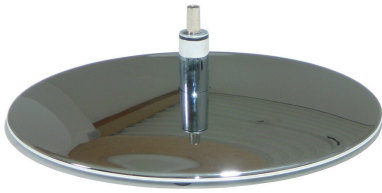

OVERZICHT VAN DIVERSE VOETEN VAN DRAAIFAUTEUILS

VOET 21* (Verchromd - staal Ø 62 cm)
Belastbaar tot 120 kg

VOET 23* (Zwart - staal Ø 62 cm)
Belastbaar tot 120 kg

VOET 27* (RVS - staal Ø 62 cm)
Belastbaar tot 120 kg

VOET 45* (Gestoffeerde schijfvoet Ø 62 cm)
Belastbaar tot 120 kg

VOET 25* (Gebeitst beuken schijfvoet Ø 62 cm)
Belastbaar tot 120 kg

VOET 31*
(Gepolijst aluminium stervoet)
Belastbaar tot 120 kg

VOET 32*
(Zwarte aluminium stervoet)
Belastbaar tot 120 kg

VOET 33*
(RVS-look stervoet)
Belastbaar tot 120 kg

VOET 41*
(Gepolijst RVS stervoet)
Belastbaar tot 120 kg

VOET 41+
(verzwaarde voet 41)
(Gepolijst RVS stervoet)
belastbaar tot 140 kg

VOET 42*
(Zwart gelakte stalen stervoet)
Belastbaar tot 120 kg